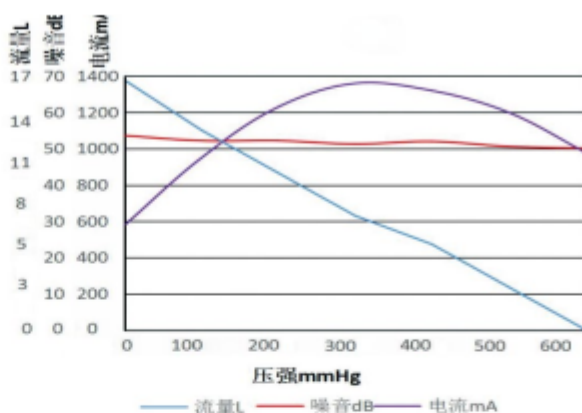

充气泵 / WP36系列 Series

应用领域: 按摩器具、空气波压力治疗仪、家用电器、扩香机...

Application: Massage equipment, Air Pressure Massage, Household Appliances...

WP36-12特性曲线图

产品特性 Characteristic

型号 Type	定格电压 Rated voltage	定格电流 Working current	最大流量 Max flow	最大压力 Max Pressure	气密性 Leakage	充气时间 Inflation time (100CC/0-300mmHG) 以上蓝色部分根据以下容器变化而变化	噪音 Noise	寿命 Life test
WP36-12	DC12V	≤900mA	≥14.0LPM	≥450mmHg	≤15mmHg/min	≤5S(1500CC容器)	≤65dB	400H
WP36-24	DC24V	≤500mA	≥15.0LPM	≥450mmHg	≤15mmHg/min	≤5S(1500CC容器)	≤55dB	400H

产品尺寸 Product Size

包装明细/Product Size

箱规 Carton Specifications: 440*360*430mm

数量/箱 Quantity/Box: 75PCS/Ctn

净重/箱 Weight/box: 23.5kg/Ctn