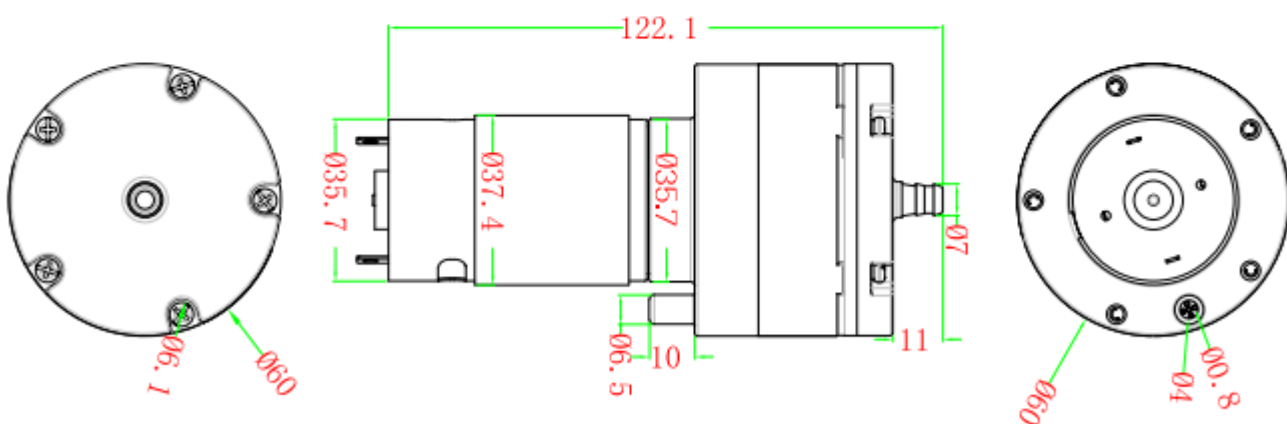

充气泵 / WP36系列 Series

应用领域: 按摩器具、空气波压力治疗仪、家用电器、扩香机...

Application: Massage equipment, Air Pressure Massage, Household Appliances...

WP36-12特性曲线图

产品特性 Characteristic

型号 Type	定格电压 Rated voltage	定格电流 Working current	最大流量 Max flow	最大压力 Max Pressure	气密性 Leakage	充气时间 Inflation time (100CC/0-300mmHG) 以上蓝色部分根据以下容器变化而变化	噪音 Noise	寿命 Life test
WP36-12	DC12V	≤900mA	≥14.0LPM	≥450mmHg	≤15mmHg/min	≤5S(1500CC容器)	≤65dB	400H
WP36-24	DC24V	≤500mA	≥15.0LPM	≥450mmHg	≤15mmHg/min	≤5S(1500CC容器)	≤55dB	400H

产品尺寸 Product Size

包装明细/Product Size

箱规 Carton Specifications: 440*360*430mm

数量/箱 Quantity/Box: 75PCS/Ctn

净重/箱 Weight/box: 23.5kg/Ctn