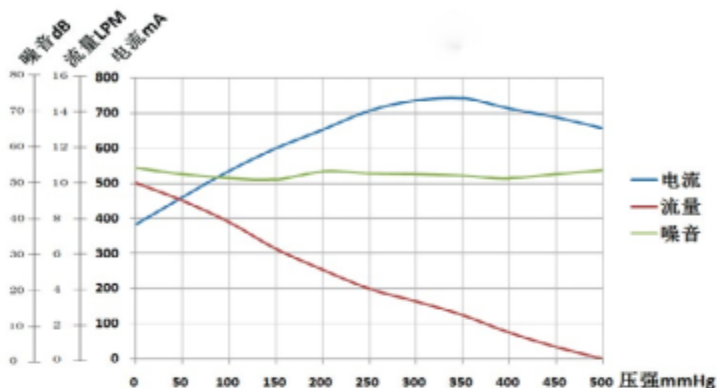

真空泵 / WPV40系列 Series

应用领域: 电动工具、环境监测仪、美容美体、按摩理疗器械...

Application: Electrical tools, Environment Monitor, Body Beauty Cares, Massage Therapy Instrument...

WPV40-12特性曲线图

产品特性 Characteristic

型号 Type	定格电压 Rated voltage	定格电流 Working current	最大流量 Max flow	最大压力 Max Pressure	最大真空度 Max vacuum	气密性 Leakage	充气时间 Inflation time (500CC/0-300mmHg) 以上蓝色部分根据以下容器变化而变化	噪音 Noise	寿命 Life test
WPV40-12	DC12V	≤500mA	≥8.0LPM	≥400mmHg	≥300mmHg	≤50mmHg/min	≤6S(1500CC容器)	≤58dB	400H
WPV40-24	DC24V	≤300mA	≥8.0LPM	≥400mmHg	≥300mmHg	≤50mmHg/min	≤6S(1500CC容器)	≤58dB	400H

产品尺寸 Product Size